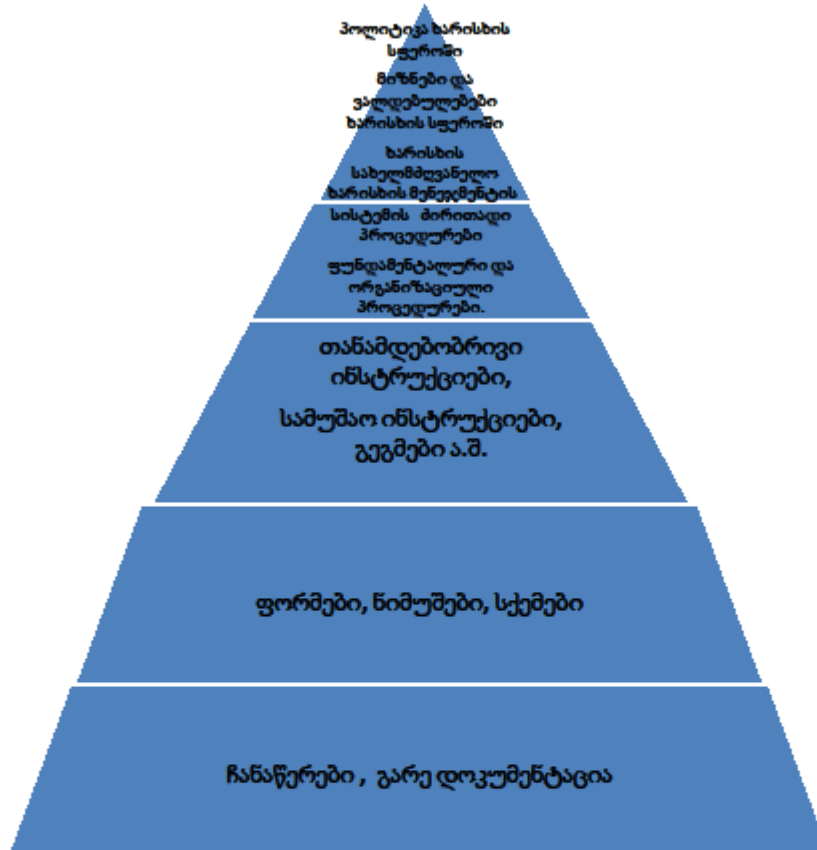

სქემა № 2 ხარისხის მენეჯმენტის სისტემის დოკუმენტაციის სტრუქტურა

Chart № 2 Quality documents structure